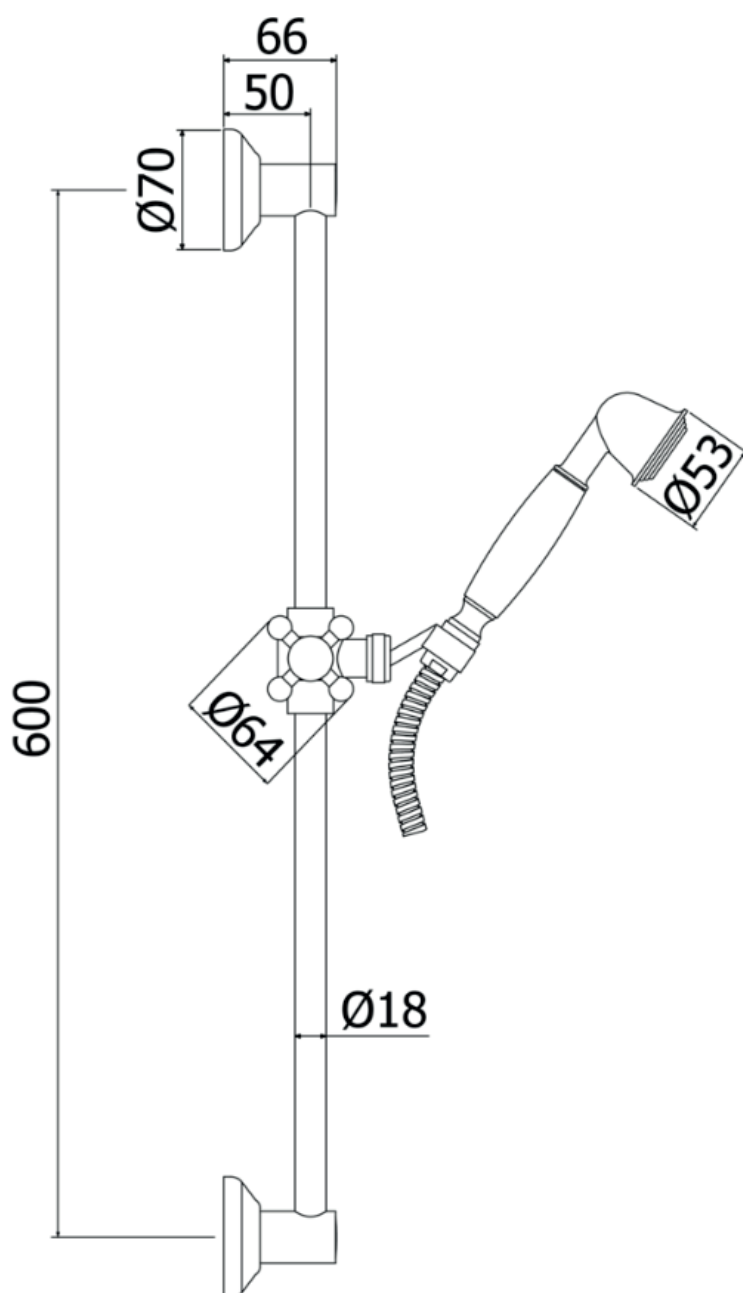

# Retro

DK Monteringsvejledning  
EN Installation instruction  
DE Montageanleitung  
SE Monteringsanvisning

Art. No: 53011, 53014, 53014BR

VVS: 737508304, 737508305

RSK: 8232001, 8232054

EDITION: 2024-03-15

# LAVABO®

1. DK Indhold i pakken  
EN Contents of the package  
DE Inhalt des Pakets  
SE Innehållet i förpackningen

DK	Brusestang
EN	Shower rod
DE	Duschstange
SE	Duschstång

DK	Holder til håndbruser
EN	Holder for hand shower
DE	Halter für Handbrause
SE	Hållare för handdusch

DK	Håndbruser
EN	Hand shower
DE	Handbrause
SE	Handdusch

DK	150 cm bruseslange
EN	150 cm shower hose
DE	150 cm Brauseschlauch
SE	150 cm duschslang

- 2. DK Montering
- EN Installation
- DE Montage
- SE Montering